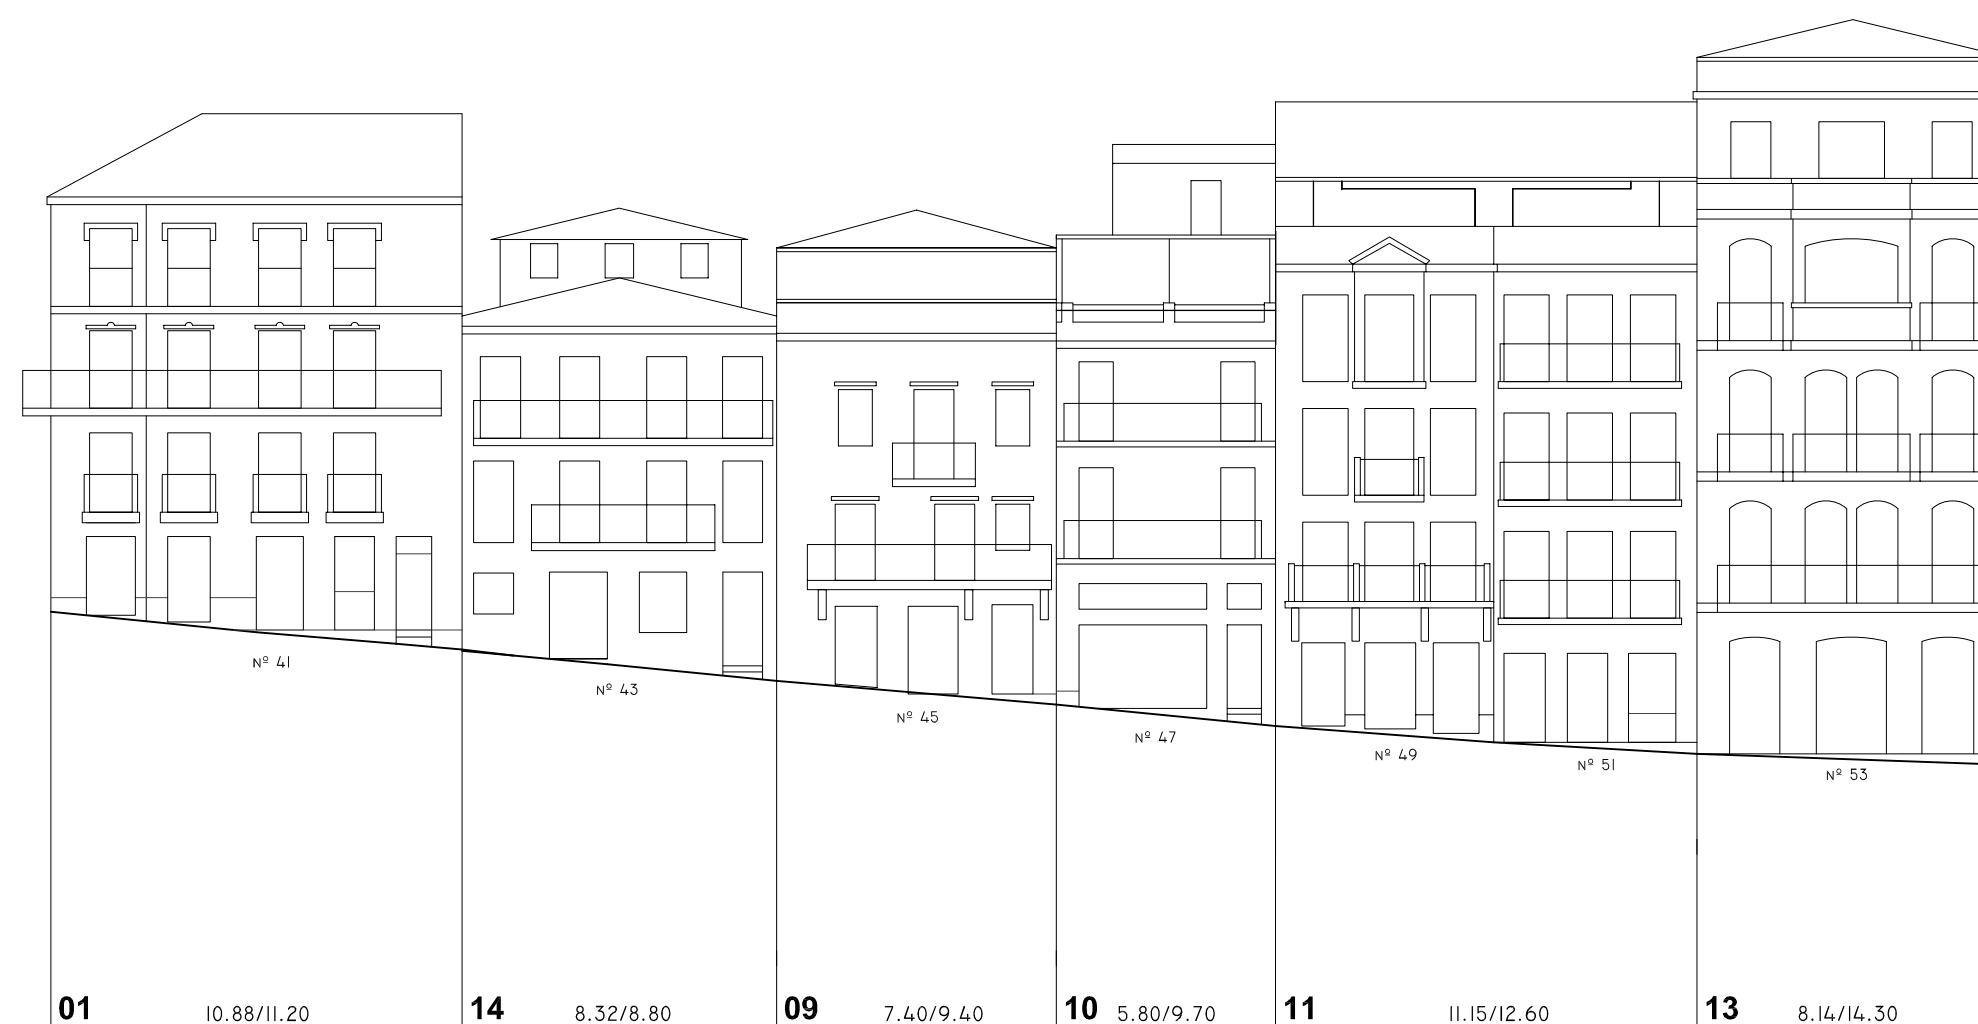

RÚA ANGUÍA

RÚA REAL

RÚA PEÑASCO

PRAZA PESCADORES

	PLAN ESPECIAL DE PROTECCIÓN E REFORMA INTERIOR CASCO VELLO DE VIGO		FASE: APROB. DEFINITIVA
	PLANOS DE INFORMACIÓN TÍTULO: ALZADOS. ESTADO ACTUAL. COUZADA 25643		PLANO Nº 3.11 ESCALA 1/200 DATA: DECEMBRO 2006
CONSULTORA GALEGA, S.L. RÚA SAN MARTIÑO, 3-8 36002 PONEVEDRA TF. 986 85 89 57 FAX. 986 85 89 58 E-mail: consultora@consultoragalega.com			